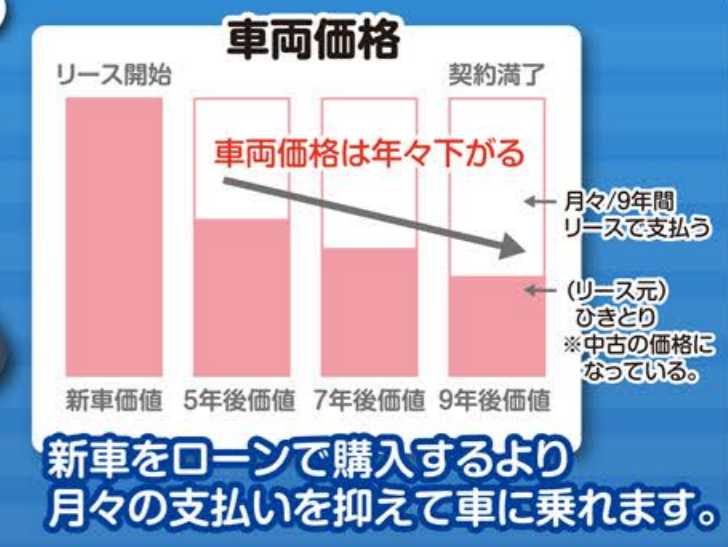

頭金なしで毎月定額!

安心システム3

車検・税金
メンテナンスが
コミコミ!

安心システム4

国産全車種・
全メーカー対応!

安心システム1

整備工場すべて
サポート!

18年の歴史を持つ全国展開サービス! 全国加盟店数 120店突破! 全国販売台数 19,000台突破!

車の新しい乗り方! 月々定額 家計節約にはマイカーリースが断然お得!!

車検代・税金関係メンテナンス管理 7年分 ぜ〜んぶコミコミ!

スーパー乗るだけセット 乗るだけ7

どちらがお得? **すべてコミコミでお得!**

- 維持費: 車検・点検、税金、メンテナンス費用、その他サービスなど
- 月々の支払: スーパー乗るだけセット、中古車購入

DAIHATSU ムーブキャンパス canbus Xリミテッドメイクアップ SAI